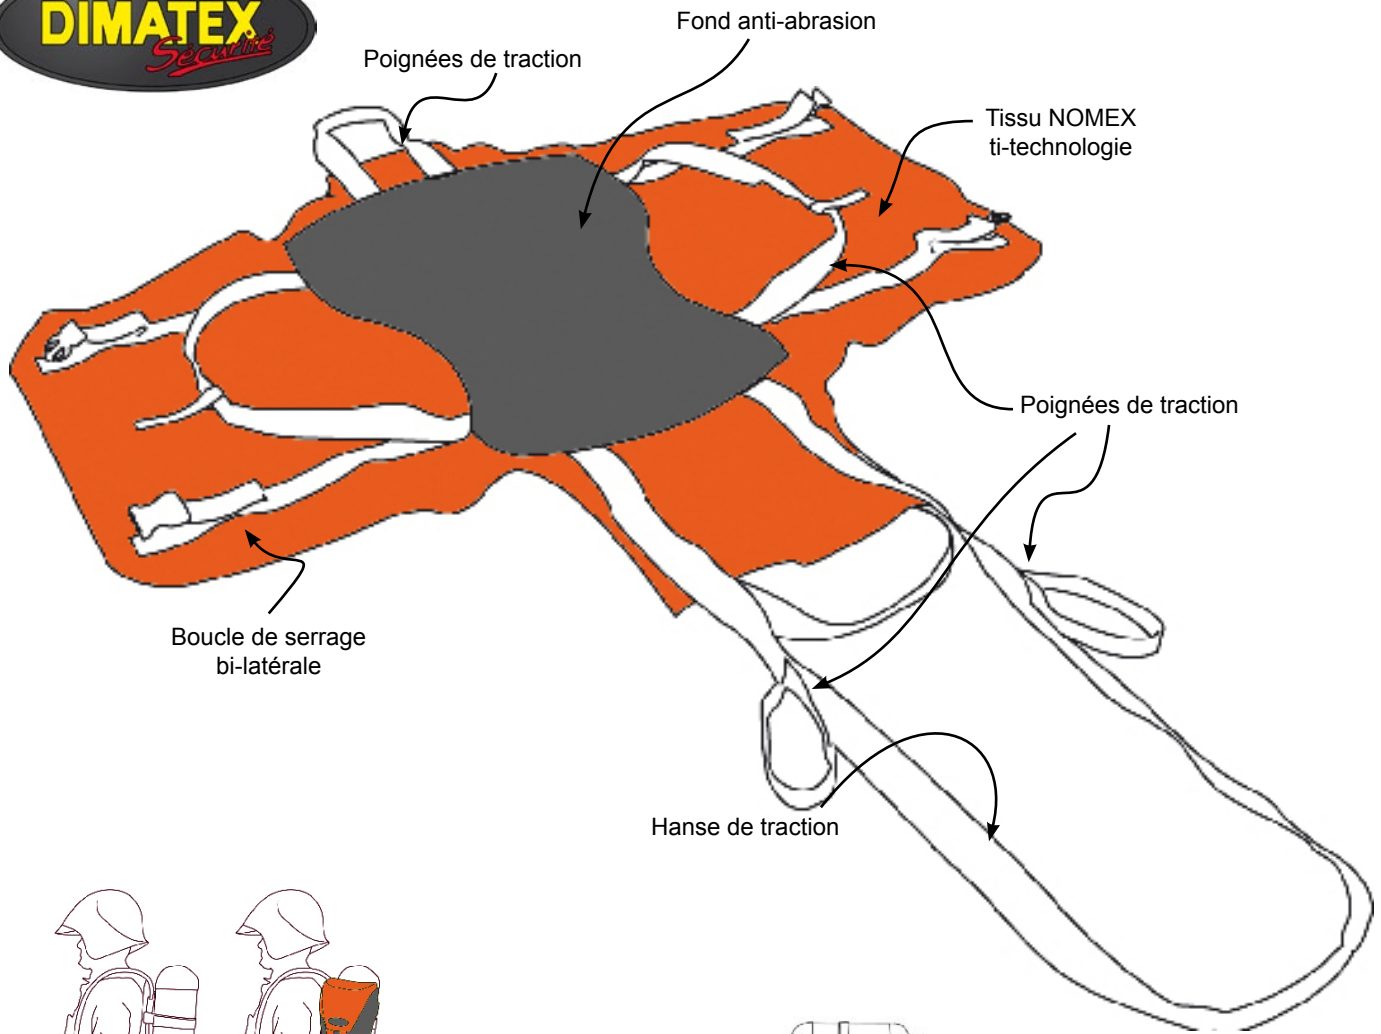

Couverture d'évacuation référence BATMOBILE

Dimensions de la housse:

Largeur: 15cm, hauteur: 35cm, profondeur: 12cm

Housse de transport

1- transport cuisse ou ARI

2- Mise en place de couverture

3- Mise en place de la victime ou de l'équipier

4- Serrage des sangles

5- Evacuation seul

5- Evacuation à plusieurs