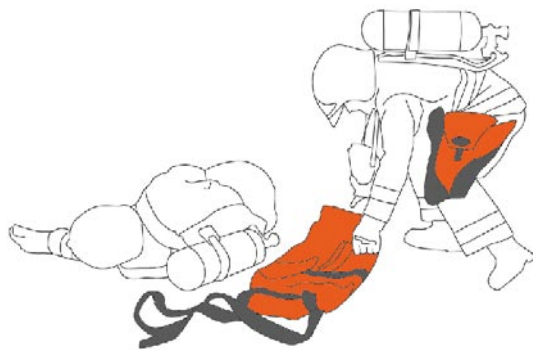

Couverture d'évacuation référence BATMOBILE

Dimensions de la housse:

Largeur: 15cm, hauteur: 35cm, profondeur: 12cm

Housse de transport

1- transport cuisse ou ARI

2- Mise en place de couverture

3- Mise en place de la victime ou de l'équipier

4- Serrage des sangles

5- Evacuation seul

5- Evacuation à plusieurs