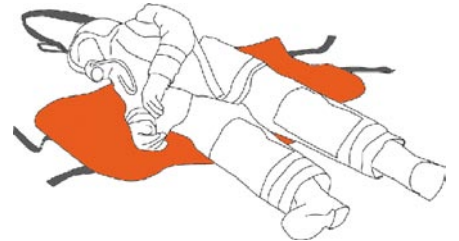

Couverture d'évacuation référence BATMOBILE

Dimensions de la housse:

Largeur: 15cm, hauteur: 35cm, profondeur: 12cm

Housse de transport

1- transport cuisse ou ARI

2- Mise en place de couverture

3- Mise en place de la victime ou de l'équipier

4- Serrage des sangles

5- Evacuation seul

5- Evacuation à plusieurs